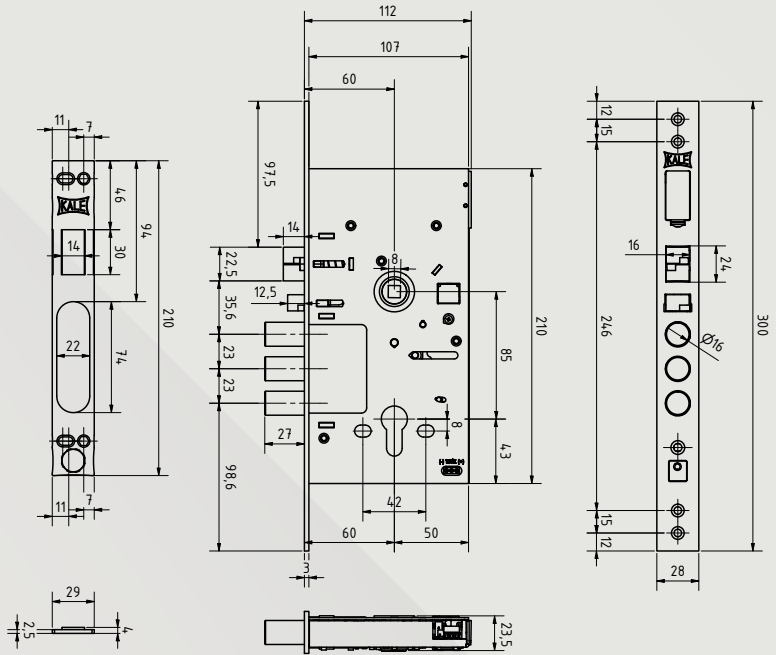

Yön	Değiştirilebilir
Birim Ağırlığı	1.502 g (+)
Koli İçi Adedi	8
Koli Ölçüsü	41x38,5x26 cm
Koli Ağırlığı	12.420 g (+)

**KALE KİLİT**

www.kalekilit.com.tr

**444 0 243**  
www.kalekilit.com.tr