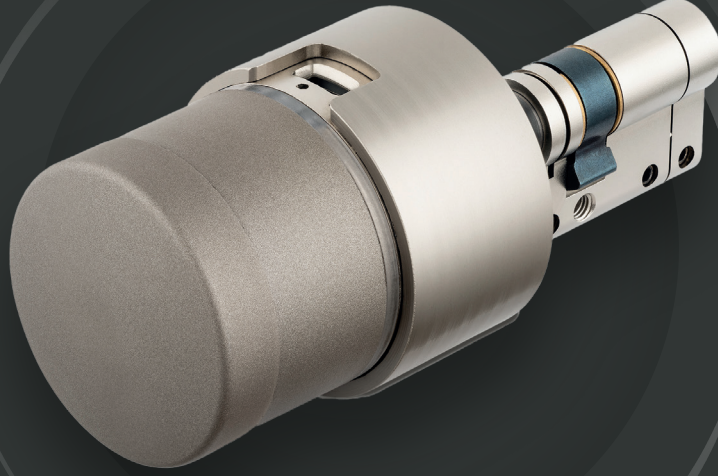

K-Tech

Teknoloji Kapınızda,
Kontrol Parmağınızın Ucunda

 **KALE KILIT**

@ f in v kalekilit
www.kalekilit.com.tr

K-Tech

Yeni Nesil Akıllı Silindir Sistemi

MOBİL UYGULAMA

İphone ve Android akıllı telefonlar için "KALE" uygulamasını ücretsiz olarak indirebilirsiniz. Uygulamanın dil özellikleri mevcuttur. IOS 13 ve üstü yazılımlarda desteklenir.

UZAKTAN KUMANDA

Uzaktan kumanda ile açma kapama özelliği konforlu bir kullanıcı deneyimi sunar. Opsiyonel olarak tercih edilebilen Kale uzaktan kumanda, oturduğunuz yerden kapınızı kontrol edebilmenizi sağlar.

PARMAK İZİ SİSTEMİ

Kale Parmak İzi Okuyucu ile entegre ederek güvenliği maksimuma çıkarın. Opsiyonel olarak eklenebilen parmak izi kontrol özelliği hem yüksek güvenlik hem de kullanım kolaylığı sunar.

SESLİ KOMUT

IOS tabanlı telefonlarda bulunan 'SİRİ' ile sesli kontrol özelliği sunar, bu sayede sesiniz anahtarınız olsun.

ÇELİK TAKVİYELİ TUZAKLI SİLİNDİR ÖNLEMİ

Çelik takviye ile hırsızlık girişimlerine karşı güçlendirilmiş, tuzaklı özelliği ile zorlandığında yalnızca ön parçanın kırılmasını sağlayarak yeni müdahaleyi imkansız hale getiren ekstra güvenli silindir.