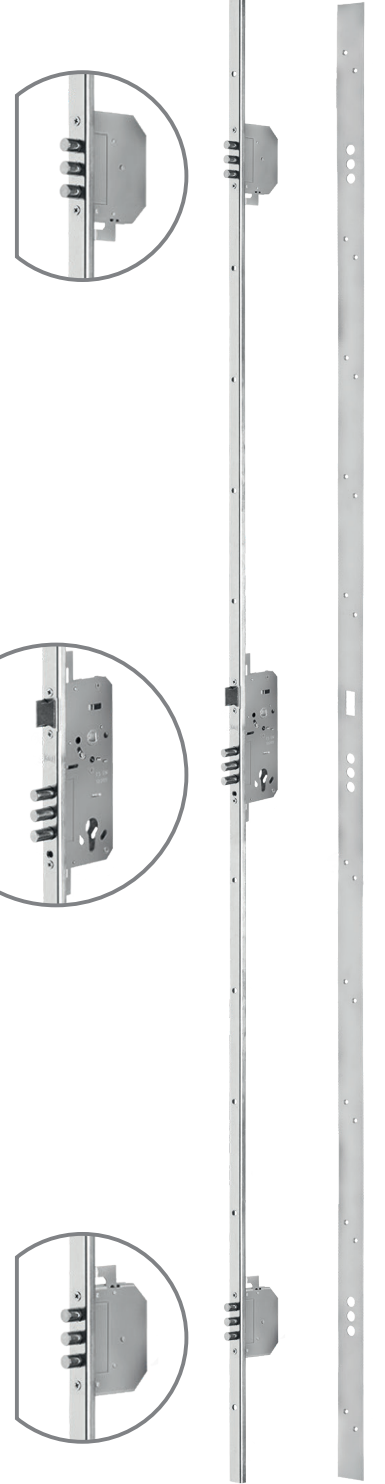

# KALE KİLİT

**SİLİNDİRLİ GÖMME KİLİTLER**  
MORTISE LOCKS WITH CYLINDER

## 356 MULTİ

**SİLİNDİRLİ GÖMME KİLİT (GENİŞ TİP), AHŞAP KAPILAR İÇİN, RULMANSIZ**  
**MORTISE LOCK WITH CYLINDER (WIDE TYPE) FOR WOODEN DOORS WITHOUT BALL BEARING**

**Teknik Bilgiler:**

**Gövde:** Çelik. Galvaniz kaplamalı.

**Ayna ve Karşılık:** Alkali. Çinko kaplamalı.

**Sürgü:** Çelik. Nikel kaplamalı. Dokuz milli.

**Mandal:** Pirinç. Nikel kaplamalı.

**Yön:** Çevrilebilir.

**Sertifikalar:** TS EN 12209.

**Technical Information:**

**Case:** Steel. Galvanized.

**Forend and Striking Plate:** Alkali. Zinc plated.

**Deadbolt:** Steel. Nickel plated. Nine bars.

**Latch:** Brass. Nickel plated.

**Direction:** Reversible.

**Certifications:** TS EN 12209.