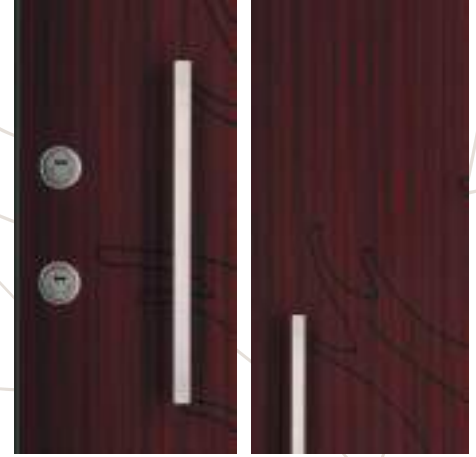

# KALE LEAFY

Laminant Maun  
Laminate Mahogany

 Daire ve Dıř  
Mekân Kapısı  
Flat and  
Outdoor Door

 Dürbün  
uygulanabilir  
Peephole  
can be applied

 Taktak  
uygulanabilir  
Knocker  
can be applied

İç mekân kapılarında renk kartelasında bulunan tüm aħŖap renkler, dıř mekânlarda ise tüm laminant renkler uygulanabilir.

*All wood colors on the color chart can be applied to interior doors, and all laminate colors to Outdoor Doors.*

Dıř mekân uygulamalarda rozetler paslanmaz kullanıldıđı için, aksesuarlar sadece saten renk uygulanmaktadır.

*Since the badges are made of stainless material, only satin color is applied to the accessories used in outdoor applications.*

Görseledeki aksesuarlar opsiyoneldir. Standart aksesuarı Kale Koldur. (50 cm)

*Accessories in the image are optional. Kale Handle (50 cm) is the standard accessory.*

Dıř mekân uygulamalarında alüminyum pervaz kullanılmaktadır.